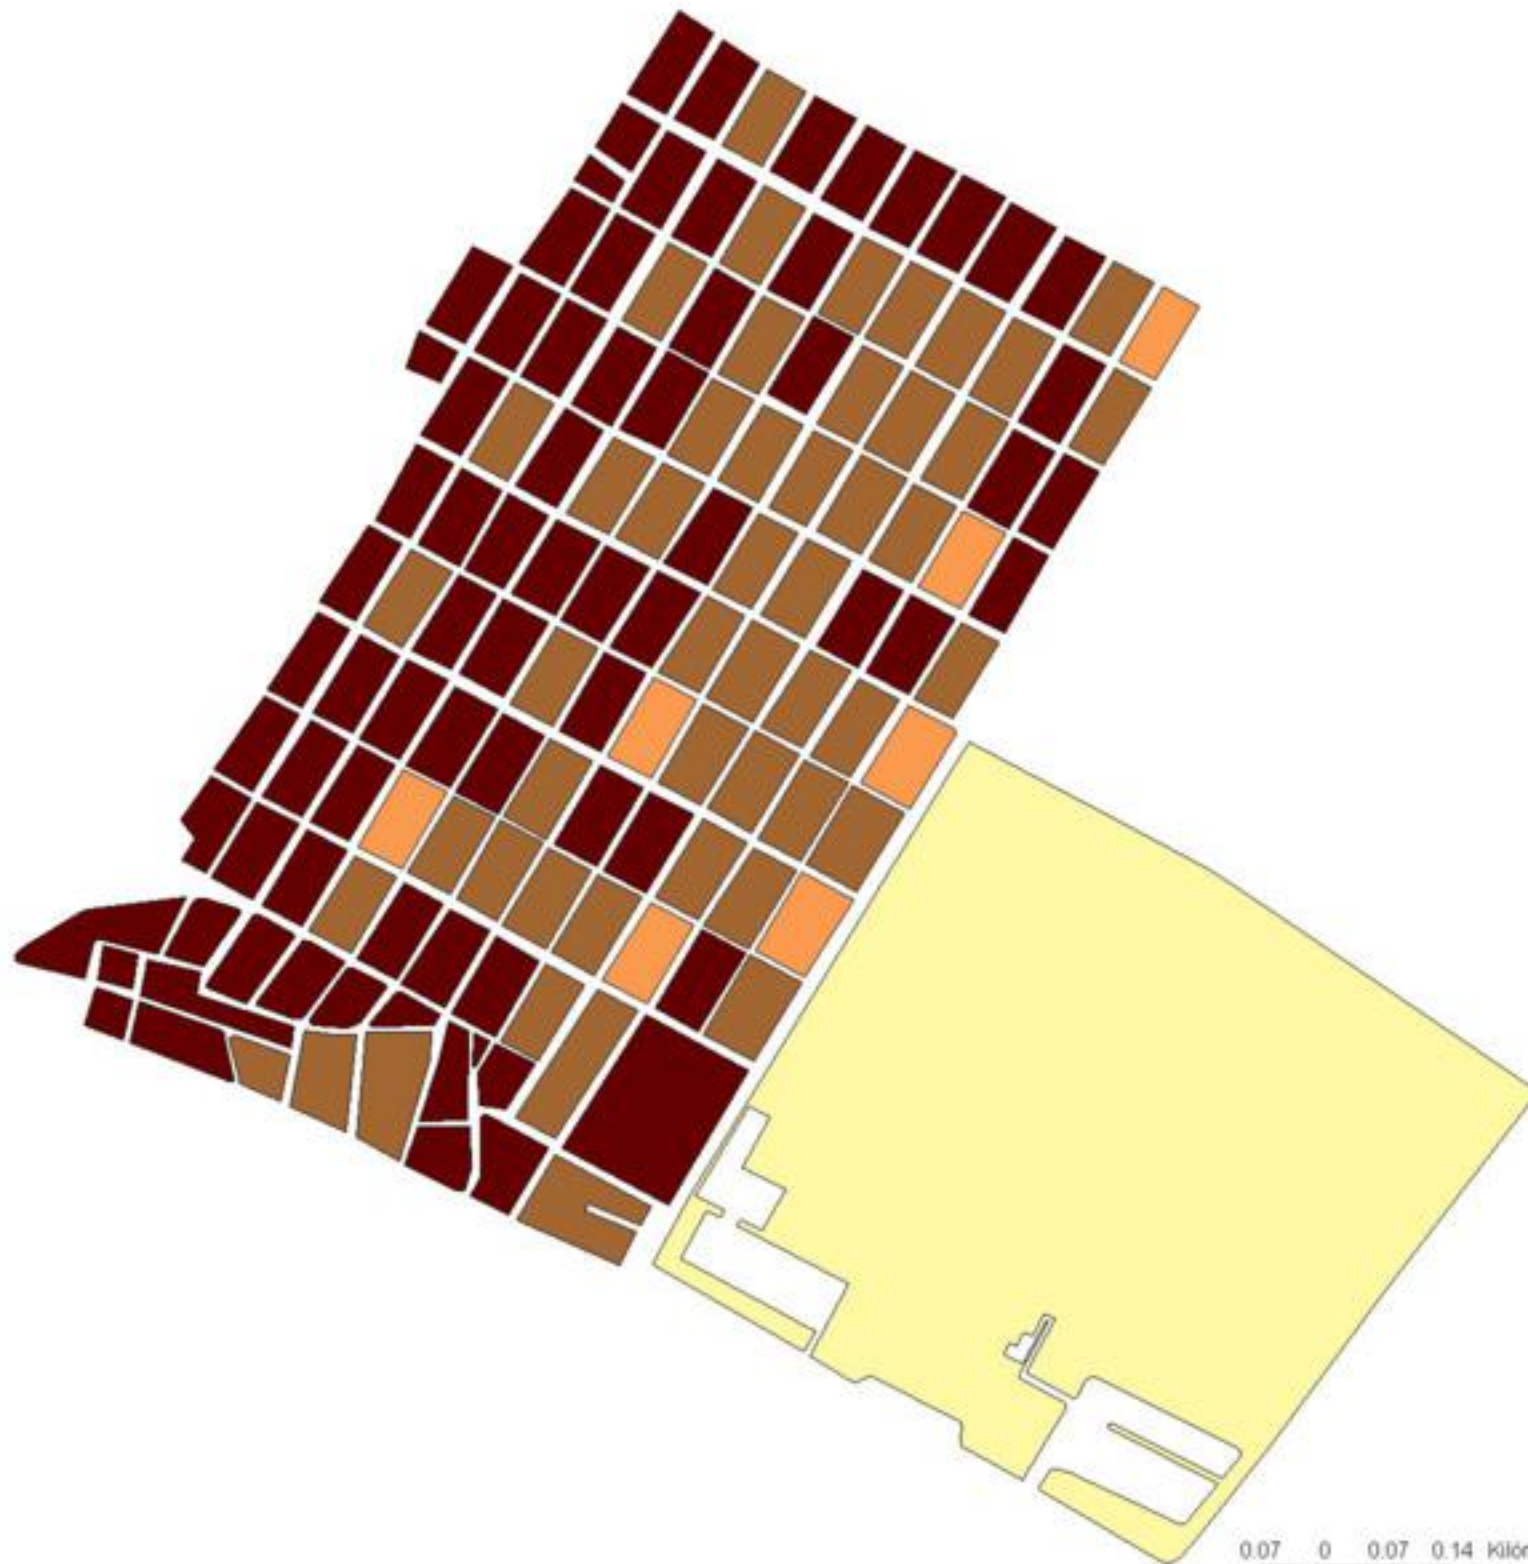

EVALUA DF
Consejo de Evaluación del
Desarrollo Social del
Distrito Federal

INDICE DE DESARROLLO SOCIAL

Delegación: Gustavo A. Madero
Colonia: Chalma de Guadalupe
Grado de Desarrollo: Bajo

Grado de Desarrollo Social

-  Muy bajo
-  Bajo
-  Medio
-  Alto
-  Sin dato

Fuente: Elaboración propia con datos de Seduvi e INEGI